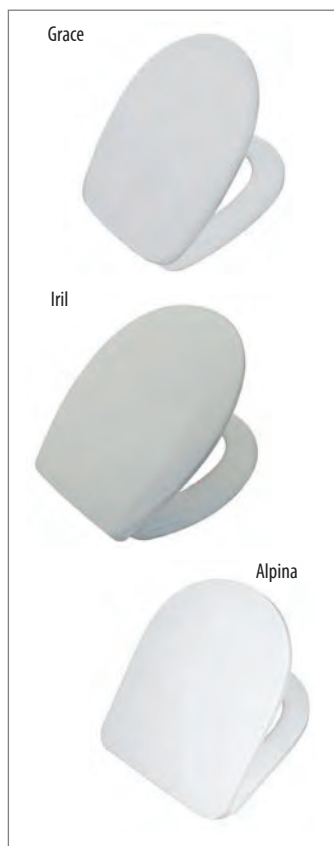

DUROLUX - TERMOINDURENTE DI QUALITÀ SUPERIORE					
ADATTABILI SOFT CLOSE CON SGANCIO RAPIDO					
CODICE	MODELLO	ADATTABILITÀ	COLORE	CODICE FORNITORE	€
0025302	FERNO, cerniere plastica	Cesame: Sila, Simplex, Taormina Dolomite: Cervinia, Charlotte Globo: Arianna, Lei, Lei new, Prima Ideal Standard: Ala Sosp., Primavera, Rugiada, Sanremo, Zanvas Pozzi Ginori: Arcobaleno, Aura, Aurora, Concerto, Corallo, Cervino, Gardena, Selva, Sirena	bianco	100836000	62,300
0025304	PARMA STA-TITE®, cerniere acciaio inox	Cesame: Aretusina Duravit: Dino, Duraplus Galassia: Piuma Globo: 4All- Bowl, Bowl 55, Grace Ideal Standard: Liuto Laufen: Lyra Pozzi Ginori: Torcello	bianco	100122000	79,600
0025305	PAVIA STA-TITE®, cerniere acciaio inox	Cesame: Belle Epoque, Sintesi System Cielo: Celia Dolomite: Alpina, Clodia, Cristallo, Petra, Quadrarco, RC80 Flaminia: Isabel, Link, Metro, Relax, Spin, Valentine Globo: Alia, Free, Misura, Space Ideal Standard: Esedra, Fiorile, Fiorile sosp. Pozzi Ginori: Ydra, Ydra sosp.	bianco	100120000	76,200
0036170	SAN REMO, cerniere plastica	Azzurra: Adone, Afrodite, Midas Cesame: Aretusa Pozzi Ginori: Selnova Pro, Selnova Pro filo muro, Selnova 3	bianco	2086CL000	76,200
ADATTABILI					
0231368	CONCA, cerniere plastica fisse	Ideal Standard: Conca	bianco	100309000	61,600
7867568	PORTOFINO, cerniere in plastica regolabili	Ideal Standard: Liuto, Gemma, Ala sosp. Pozzi Ginori: Coibri', Fantasia Roca: Polo, Victoria	bianco	100553000	61,600
7188082	S8, cerniere plastica regolabili	Dolomite: Asilo	bianco	100201000	61,600
0036164	ALPINA, cerniere in metallo regolabili	Dolomite: Alpina, Clodia, Cristallo, Petra, Quadrarco, RC80 Globo: Alia, Free, Forty 3, Misura, Space Ideal Standard: Esedra, Fiorile, Fiorile sosp. Pozzi Ginori: Ydra, Ydra sosp. RAK: Compact, One, Rondo'	bianco	2210ST000	61,600
0036169	IRIL, cerniere in metallo regolabili	Dolomite: Garda nuovo, Garda vecchio, Donatello, Perla Ideal Standard: Tesi sosp. vecchio Pozzi Ginori: Colibri', Colibri' 2, Kim, Selnova, Selnova duemila, Idro RAK: Venus	bianco	2201ST000	61,600
0036168	POTENZA, cerniere in metallo regolabili	Cesame: Aretusa sosp., Aretusina, Sila, Simplex, Taormina Dolomite: Cervinia, Charlotte, Garda Galassia: Emme, Piuma Globo: 4all, Arianna, Bowl, Lei, Lei new, Prima Ideal Standard: Ala sosp., Fiorile, Liuto, Primavera, Rugiada Pozzi Ginori: Arcobaleno, Aura, Aurora, Concerto, Corallo, Cervino, Gardena, Selva, Selnova 3, Sirena, Torcello RAK: Karla	bianco	2202ST000	61,600
0036166	GRACE, cerniere in metallo regolabili	Cesame: Aretusa Faleri: Adria Flaminia: Metro Globo: Grace	bianco	2207ST000	61,600
0036165	LARA, cerniere in metallo regolabili	Dolomite: Perla classic, Tenax Globo: Arianna MB, Lei MB Ideal Standard: Ellisse, Tonda Laufen: Dino Pozzi Ginori: Fantasia, Selnova 3 Scala: Iril	bianco	2209ST000	61,600